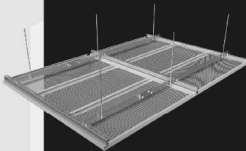

Кубообразная рейка (итальянский орех)

V-образная рейка (камень - гранит)

Кубообразная рейка с перфорацией

Рейка + светильник

Кассетный потолок

Универсальное решение для помещений стандартизированного класса, имеющих повышенные требования по санитарным нормам

Панель HOOK-ON с вырезом под светильник

Панель HOOK-ON перфорированная

Панель CLIP-IN

ТИПЫ СИСТЕМ

- PM Hook-On
- PM Clip-In
- PM Hall

ОПТИЧЕСКИЙ ЭФФЕКТ

Реечная конструкция зрительно увеличивает высоту потолков