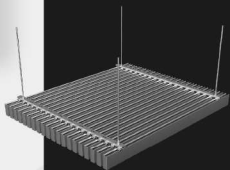

Текстуры Шагрень, Антик, Муар

Эксклюзив! Гранит и ценные породы дерева

Перфорация

Многообразие форм и их сочетаний

Реечный кубообразный потолок

Высота реек придает конструкции глубину и трёхмерность. Возможен монтаж волнами в различных плоскостях с индивидуальным шагом

Кубообразная рейка (итальянский орех)

V-образная рейка (камень - гранит)

Кубообразная рейка с перфорацией

Рейка + светильник

Кассетный потолок

Универсальное решение для помещений стандартизированного класса, имеющих повышенные требования по санитарным нормам

Панель HOOK-ON с вырезом под светильник

Панель HOOK-ON перфорированная

Панель CLIP-IN

ТИПЫ СИСТЕМ

- PM Hook-On
- PM Clip-In
- PM Hall

ОПТИЧЕСКИЙ ЭФФЕКТ

Реечная конструкция зрительно увеличивает высоту потолков